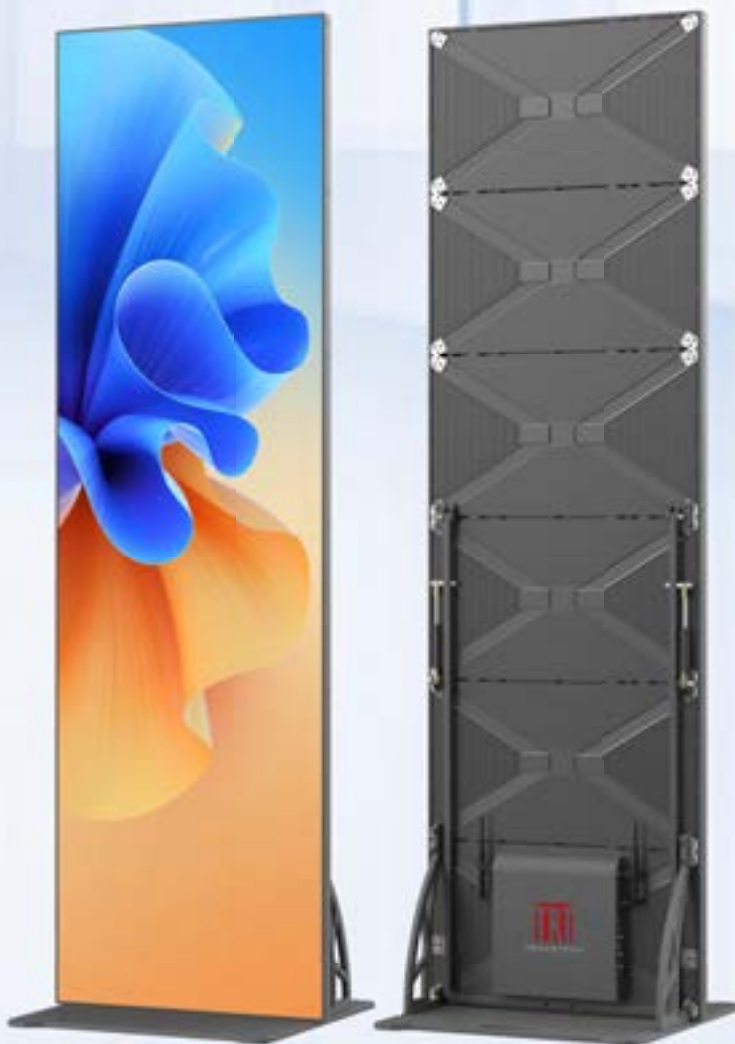

# LedPoster II

屋内シリーズ: 1.2mmti | 1.5mmti | 1.8mm | 2.5mm

ファインピクセルピッチインテリジェントLedPoster

## HD画質

輝度が低いときに表示画像のグレーが失われないため、長時間の表示に役立ちます

## フレキシブルブラケット

各 LedPoster には、便利で実用的な折りたたみ式ブラケットが装備されています。